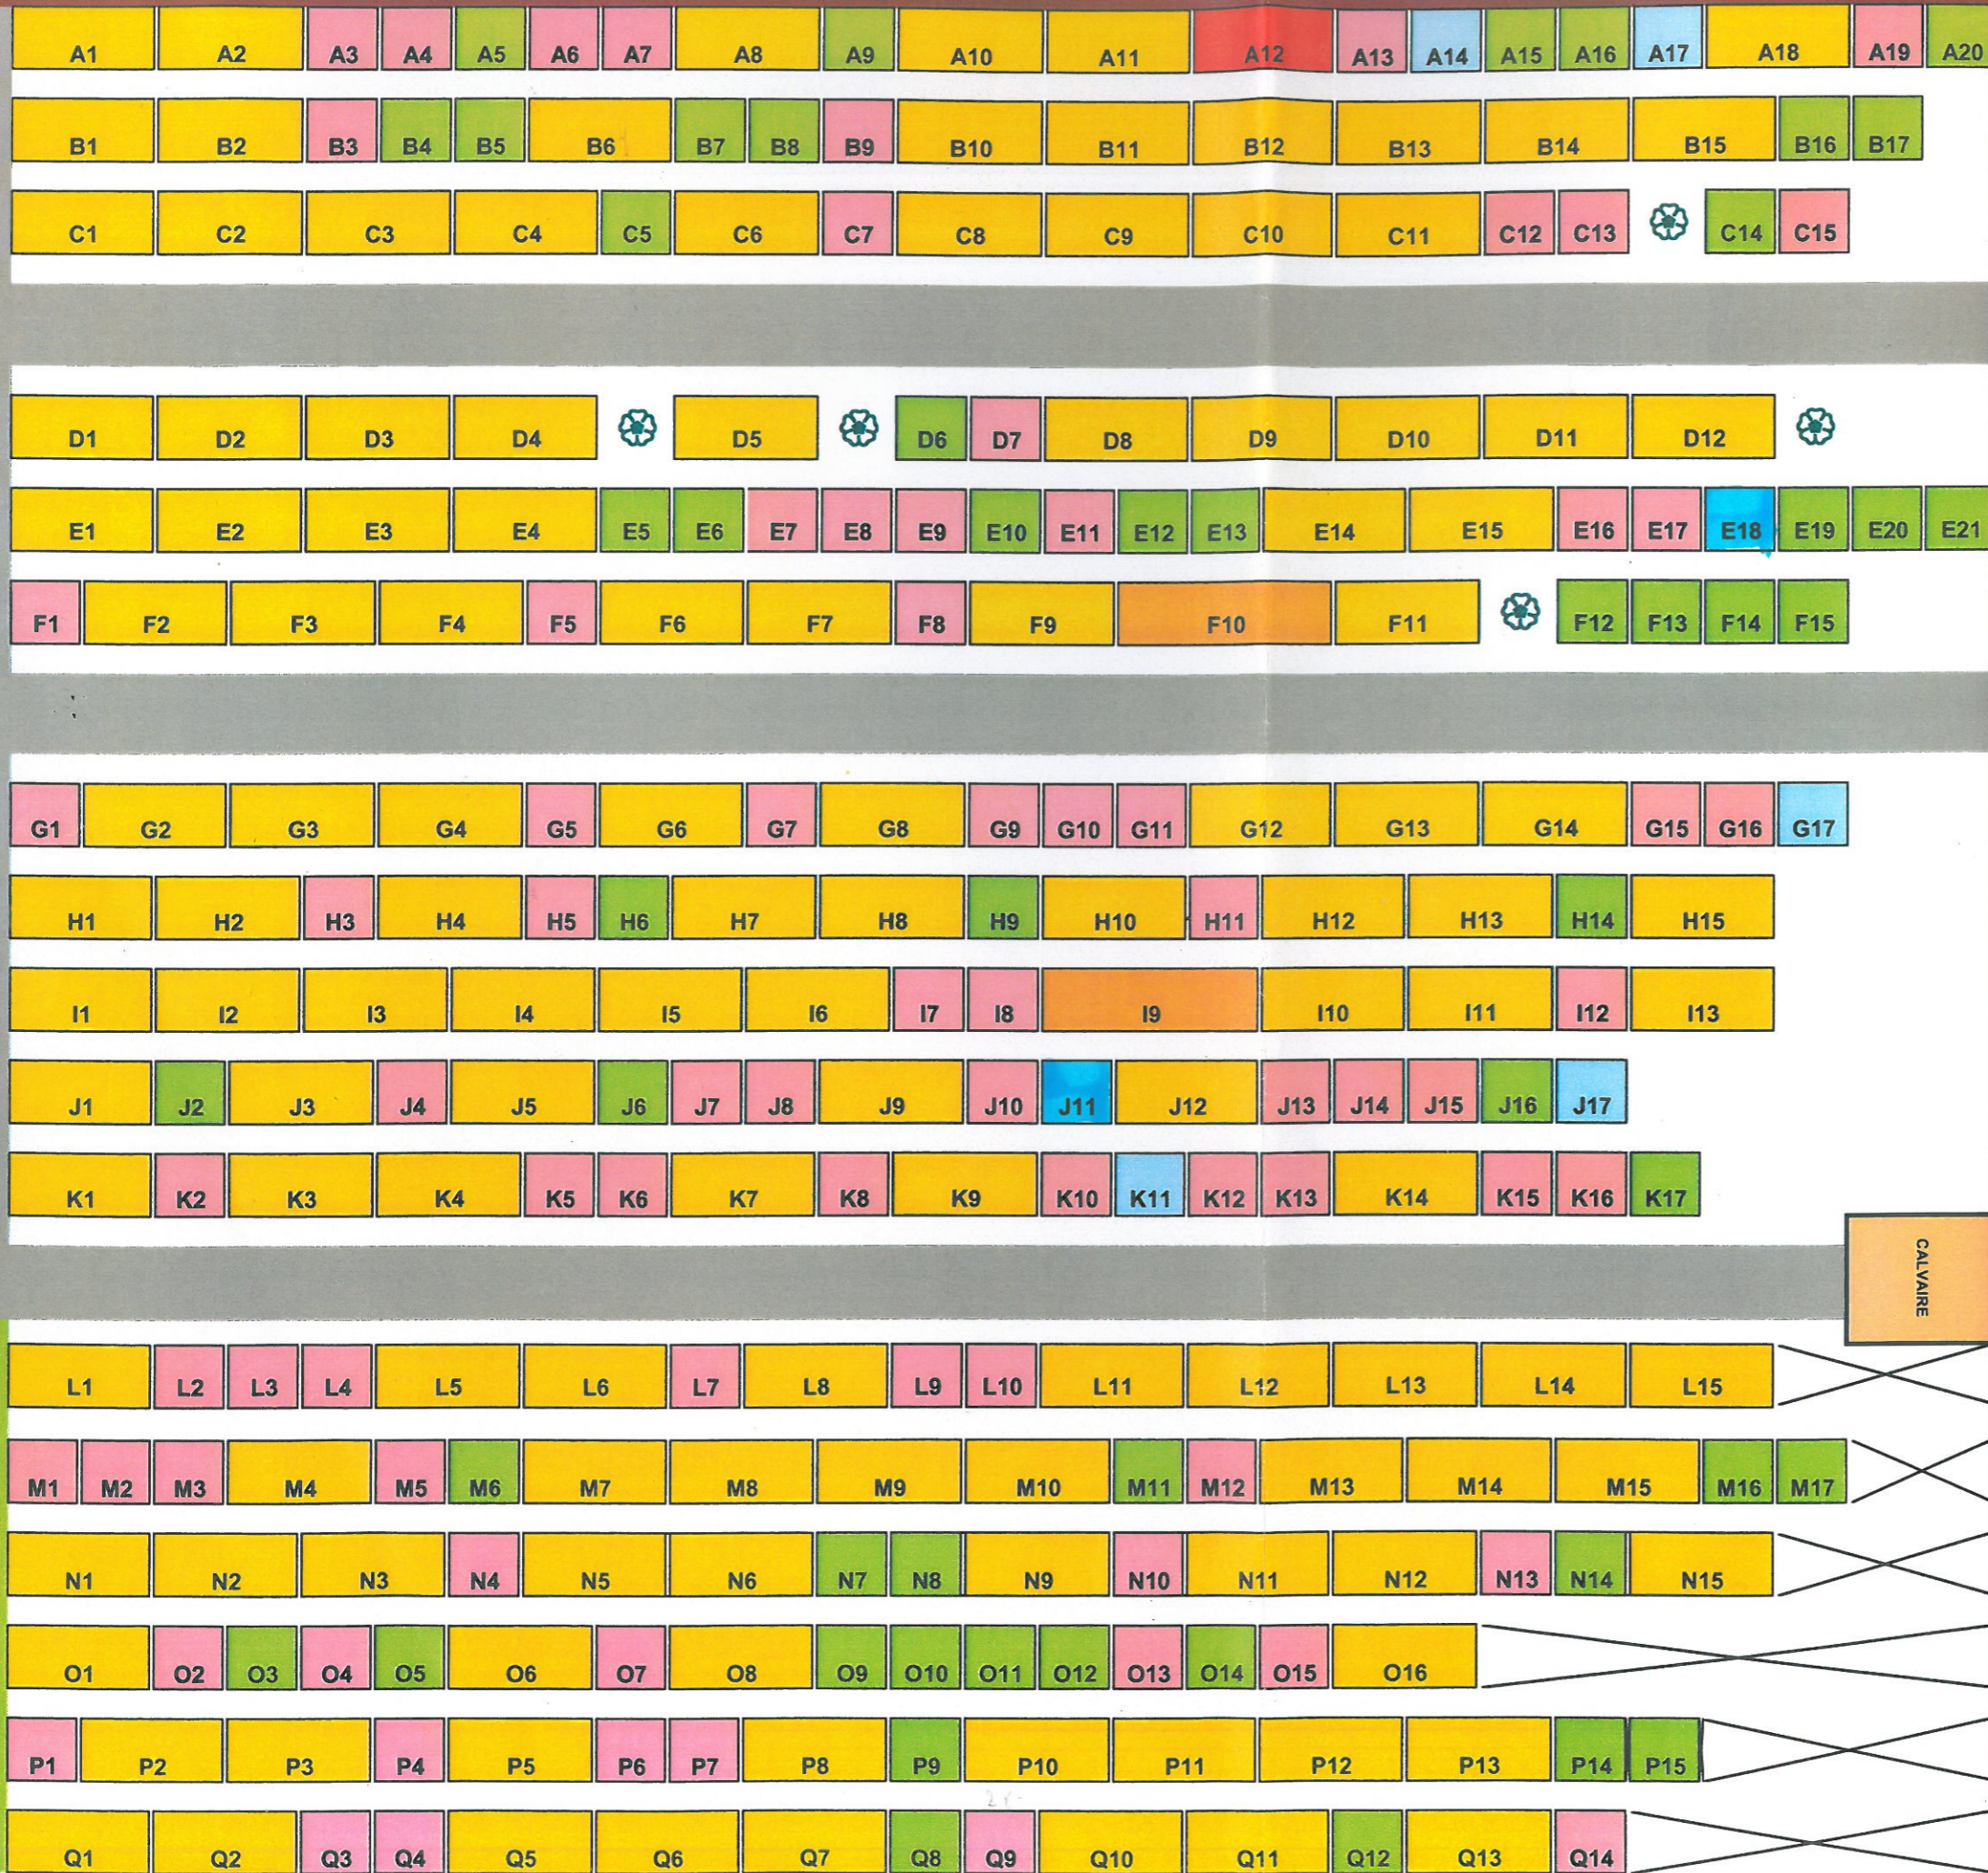

CIMETIERE DE WINGEN †

LEGENDE :

- DOUBLE 1 ETAGE
- SIMPLE 1 ETAGE
- SIMPLE 2 ETAGES
- DOUBLE 2 ETAGES
- TRIPLE 1 ETAGE
- EMLACEMENT DISPONIBLE
- ✿ ARBRE